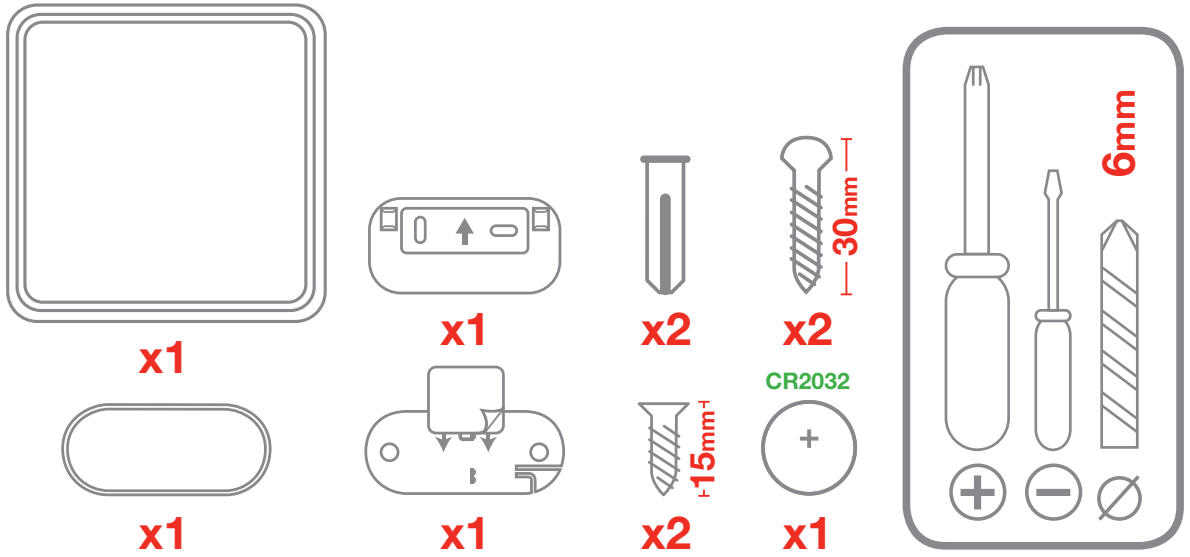

GB Contents DE Inhalt FR Contenu NL Inhoud F Sisältö
DK Indhold IT Contenuto ES Contenido PT Conteúdo
GR Περιεχόμενα SE Innehåll