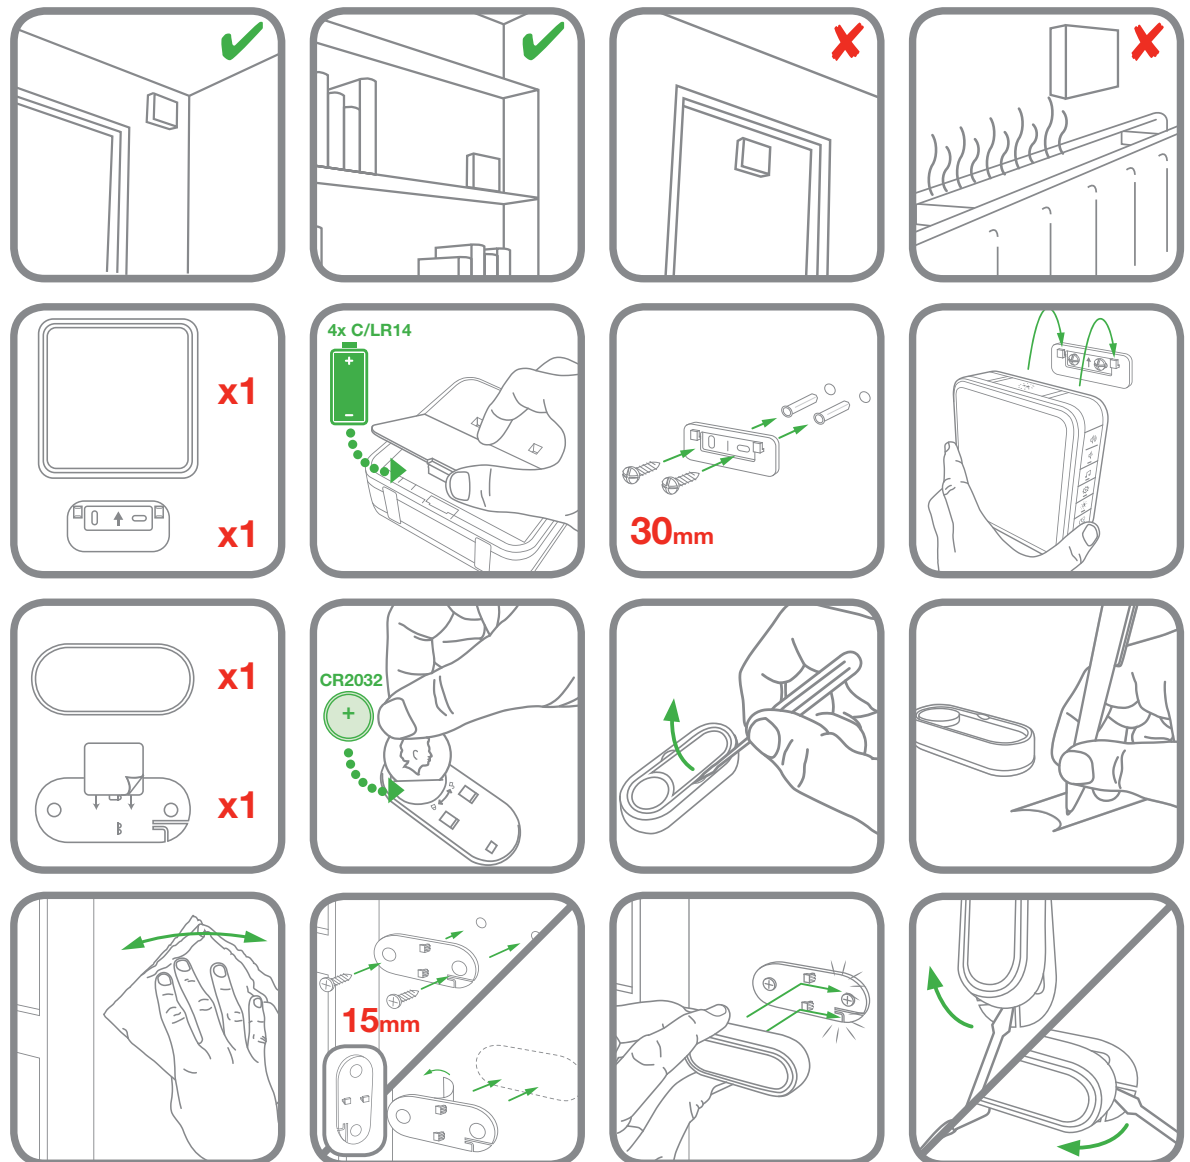

GB Optional features DE Optionale Funktionen FR Options disponibles NL Opties
 FI Valinnaiset ominaisuudet DK Valgtrier funktioner IT Funzionalità opzionali
 ES Opciones disponibles PT Funções opcionais GR Προαιρετικές λειτουργίες πρόσθετων
 SE Möjliga funktioner