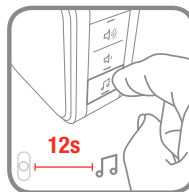

CZ Párování **ES** Sidurime **GR** Ζεύξη **HU** Összehangolás
LV Sasaitššana **LT** Pirišimas **PL** Nawiązanie połączenia
RO Conexare **SK** Párovanie **TR** Eşleşirme
UA Прив'язування

CZ Volitelné funkce **ES** Usavõimatused **GR** Προαιρετικές λειτουργίες
HU Opcionális funkciók **LV** Papildus funkcijas **LT** Papildomos funkcijos
PL Funkcje dodatkowe **RO** Caracteristici opționale **SK** Voliteľné funkcie
TR Opsiyonel özellikler **UA** Додаткові можливості

	Hello	Ding Dong	Westminster	Marimba	Piano	Bell	Telephone	Soft Alert
	•	•					•	•
	•	•	•	•			•	•
	•	•	•	•	•	•	•	•

CZ Odstranění poruch **ES** Kui vajad lisa abi **GR** Επίλυση προβλημάτων **HU** Hibakeresés
LV Problēmu novēršana **LT** Gedimo paieška **PL** Usuwanie usterek **RO** Depanare
SK Riešenie problémov **TR** Destek **UA** Пошук та усунення несправностей

livewell.honeywell.com