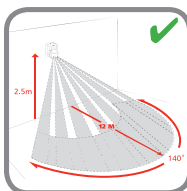

L430E

- 🇨🇿 Obsah balení
- 🇪🇸 Paqueti de sursu
- 🇬🇷 Περιεχόμενα
- 🇭🇺 Tartalom
- 🇮🇹 Contenuto
- 🇯🇵 内容物
- 🇰🇷 구성품
- 🇵🇱 Zawartość
- 🇷🇺 Содержание
- 🇸🇰 Obsah balenia

x1

x2

x2

x2

- 🇨🇿 Umístění komponentů
- 🇪🇸 Componente paigutius
- 🇬🇷 Θέση στοιχείων
- 🇭🇺 Elhelyezés
- 🇮🇹 Componenti a trasa
- 🇯🇵 部品設置場所
- 🇰🇷 구성품 위치
- 🇵🇱 Komponenty i ich miejsca
- 🇷🇺 Местонахождение
- 🇸🇰 Komponenty a ich miesto