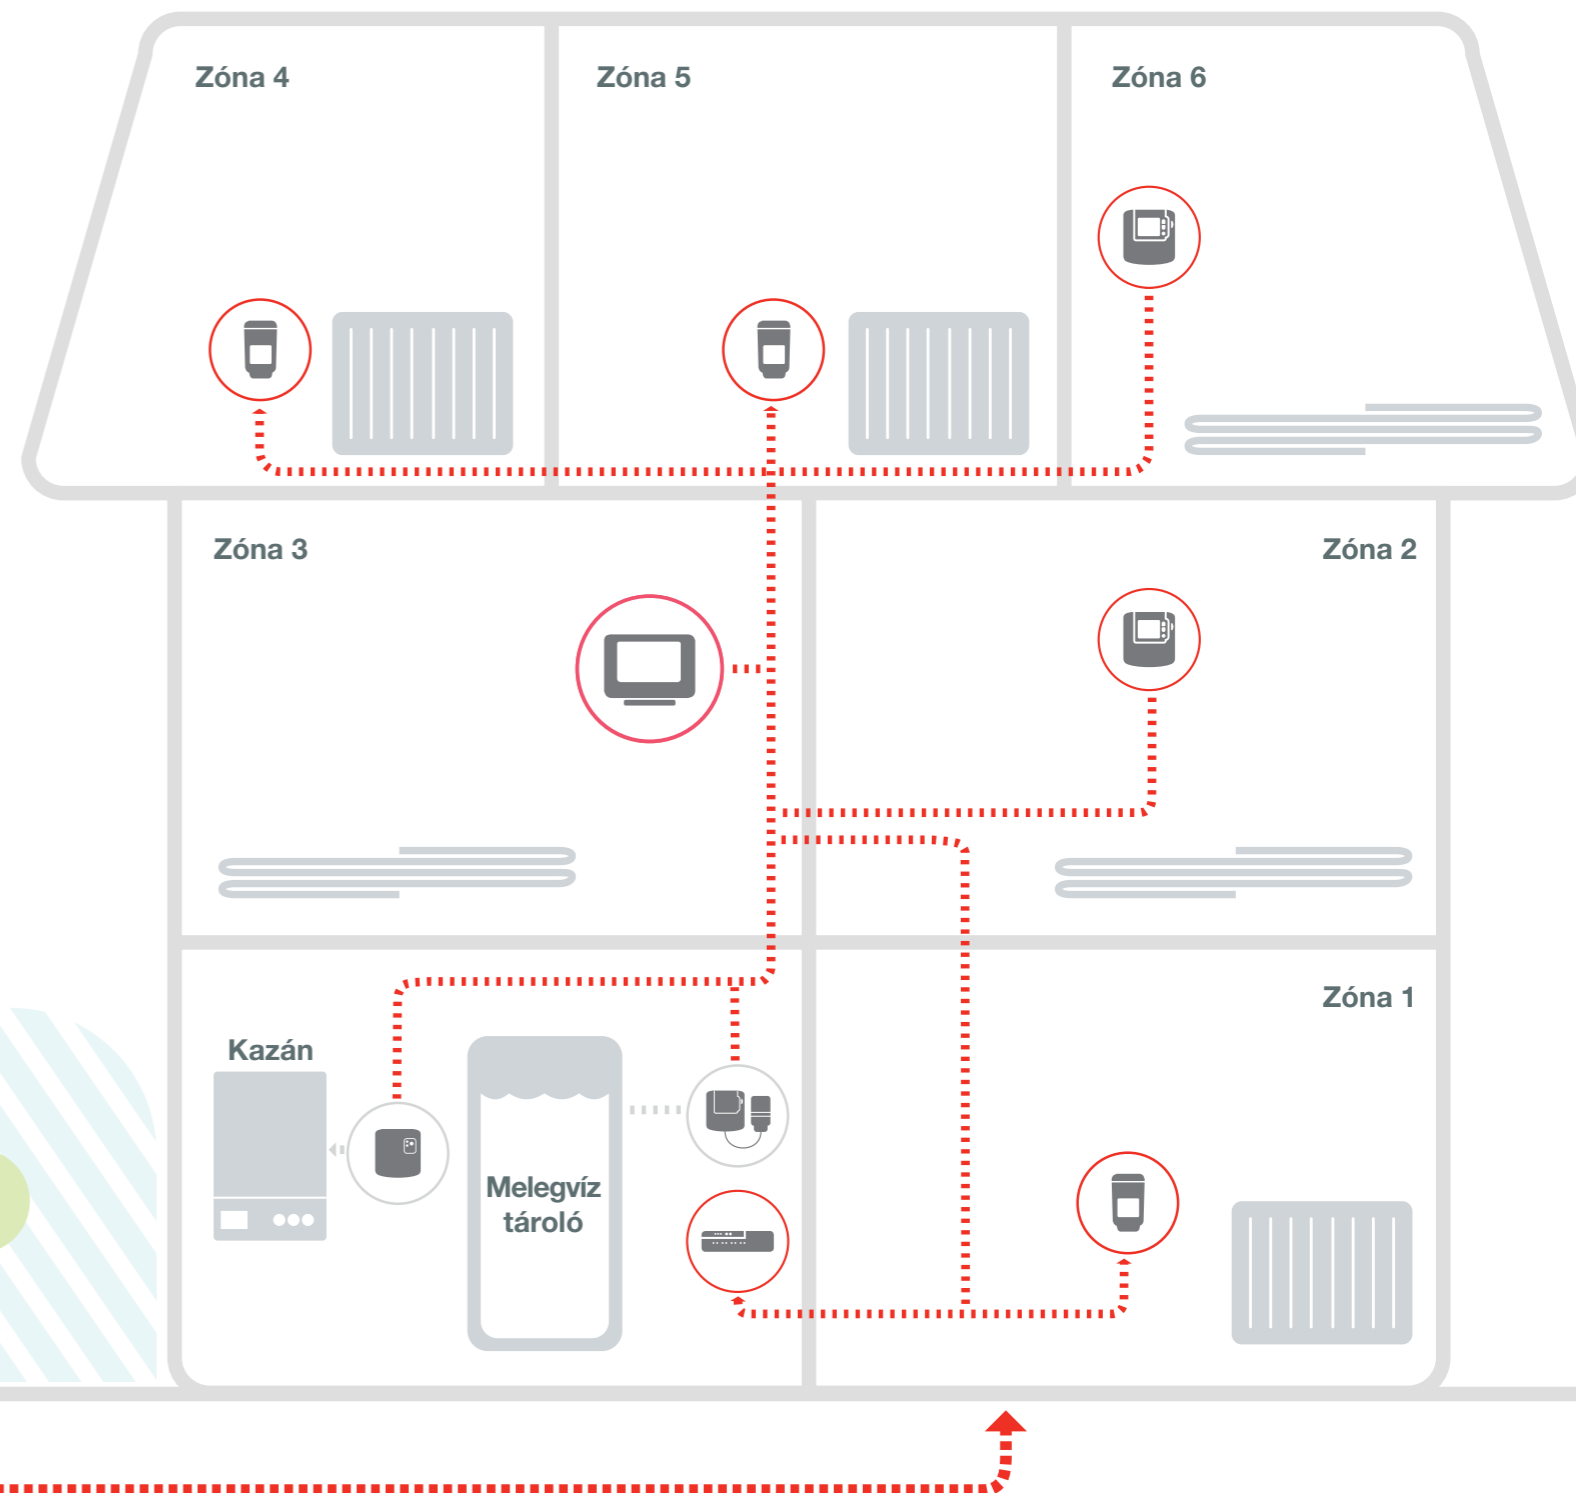

A moduláris rendszer lehetővé teszi, hogy Ön később is könnyen és gyorsan bővítsen otthona intelligens zónaszabályozó rendszerét.

Az **evohome** alkalmazkodik ingatlanához, legyen szó radiátoros, padló- vagy felületfűtésről, melegvíz tárolóról vagy kazán szabályozásról.

Mivel a rendszer elemei vezeték nélkül kommunikálnak, ezért az **evohome** a lakás különösebb átalakítása nélkül telepíthető.

Távvezérlés okostelefonról

Letölthető az App Store-ból

LETÖLTÉS: Google play

Töltse le a Windows Áruházból

Az **evohome** rendszerelemekkel bármilyen jellegű fűtési rendszer szabályozása megoldható. A rendszeren belül szabadon kombinálható a padlófűtéssel, felületfűtéssel vagy radiátoros fűtéssel ellátott zónák vezérlése. Megoldható

továbbá különleges fűtőtestek vezérlése is, így minden helyiségben rendelkezésre áll az intelligens zónaszabályozás.

A rendszerelemek összeállításával és a rendszer kiépítésével kapcsolatban kérje szakember segítségét!