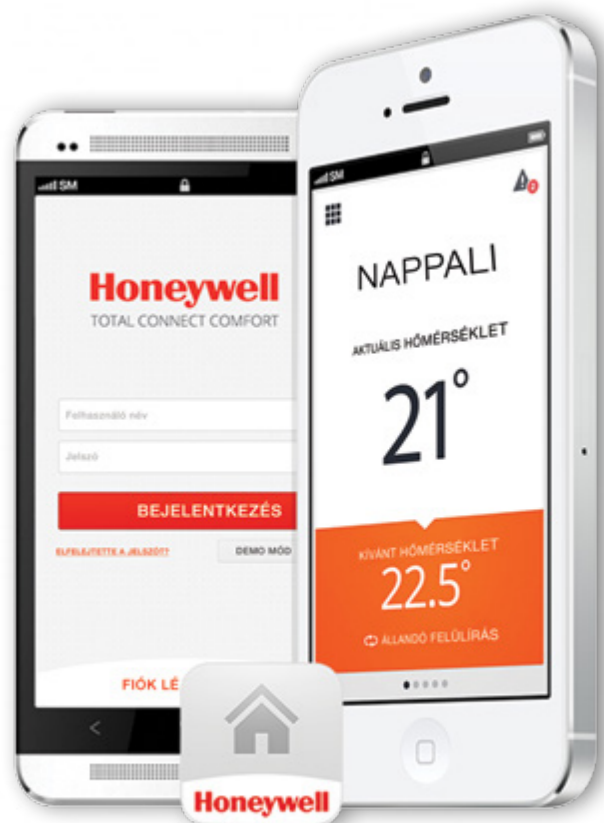

Mivel a rendszer elemei vezeték nélkül kommunikálnak, ezért az **evohome** a lakás különösebb átalakítása nélkül telepíthető.

Távvezérlés okostelefonról

Letölthető az App Store-ból

LETÖLTÉS: Google play

Töltse le a Windows Áruházból

továbbá különleges fűtőtestek vezérlése is, így minden helyiségben rendelkezésre áll az intelligens zónaszabályozás.

A rendszerelemek összeállításával és a rendszer kiépítésével kapcsolatban kérje szakember segítségét!

Szabályozza fűtési rendszerét bármikor, bárhol is jár

Ne aggódjon, ha elfelejtette takarékra állítani a fűtést mielőtt elindult otthonról. Csak vegye elő mobiltelefonját, pár érintés és már kész is.

Később ér haza? Vagy éppen korábban? Melegebbet vagy hűvösebbet szeretne otthon?

Az **evohome** rendszer rugalmassága a Honeywell saját fejlesztésű Total Connect Comfort felhő szolgáltatásában rejlik. A regisztráció és az okostelefon alkalmazás telepítése után, bármikor, bárhol is jár, felülbíráhatja fűtési rendszere időprogramját, akár egy érintéssel aktiválva valamelyik gyorsgomb funkciót: szabadnap, távollét, takarékos, fűtés ki. Ha később ér haza, feleslegesen ne dolgozzon a kazán. Így az Ön életstílusához alkalmazkodva vezérelheti otthona fűtési rendszerét, energiát és pénzt takarítva meg.