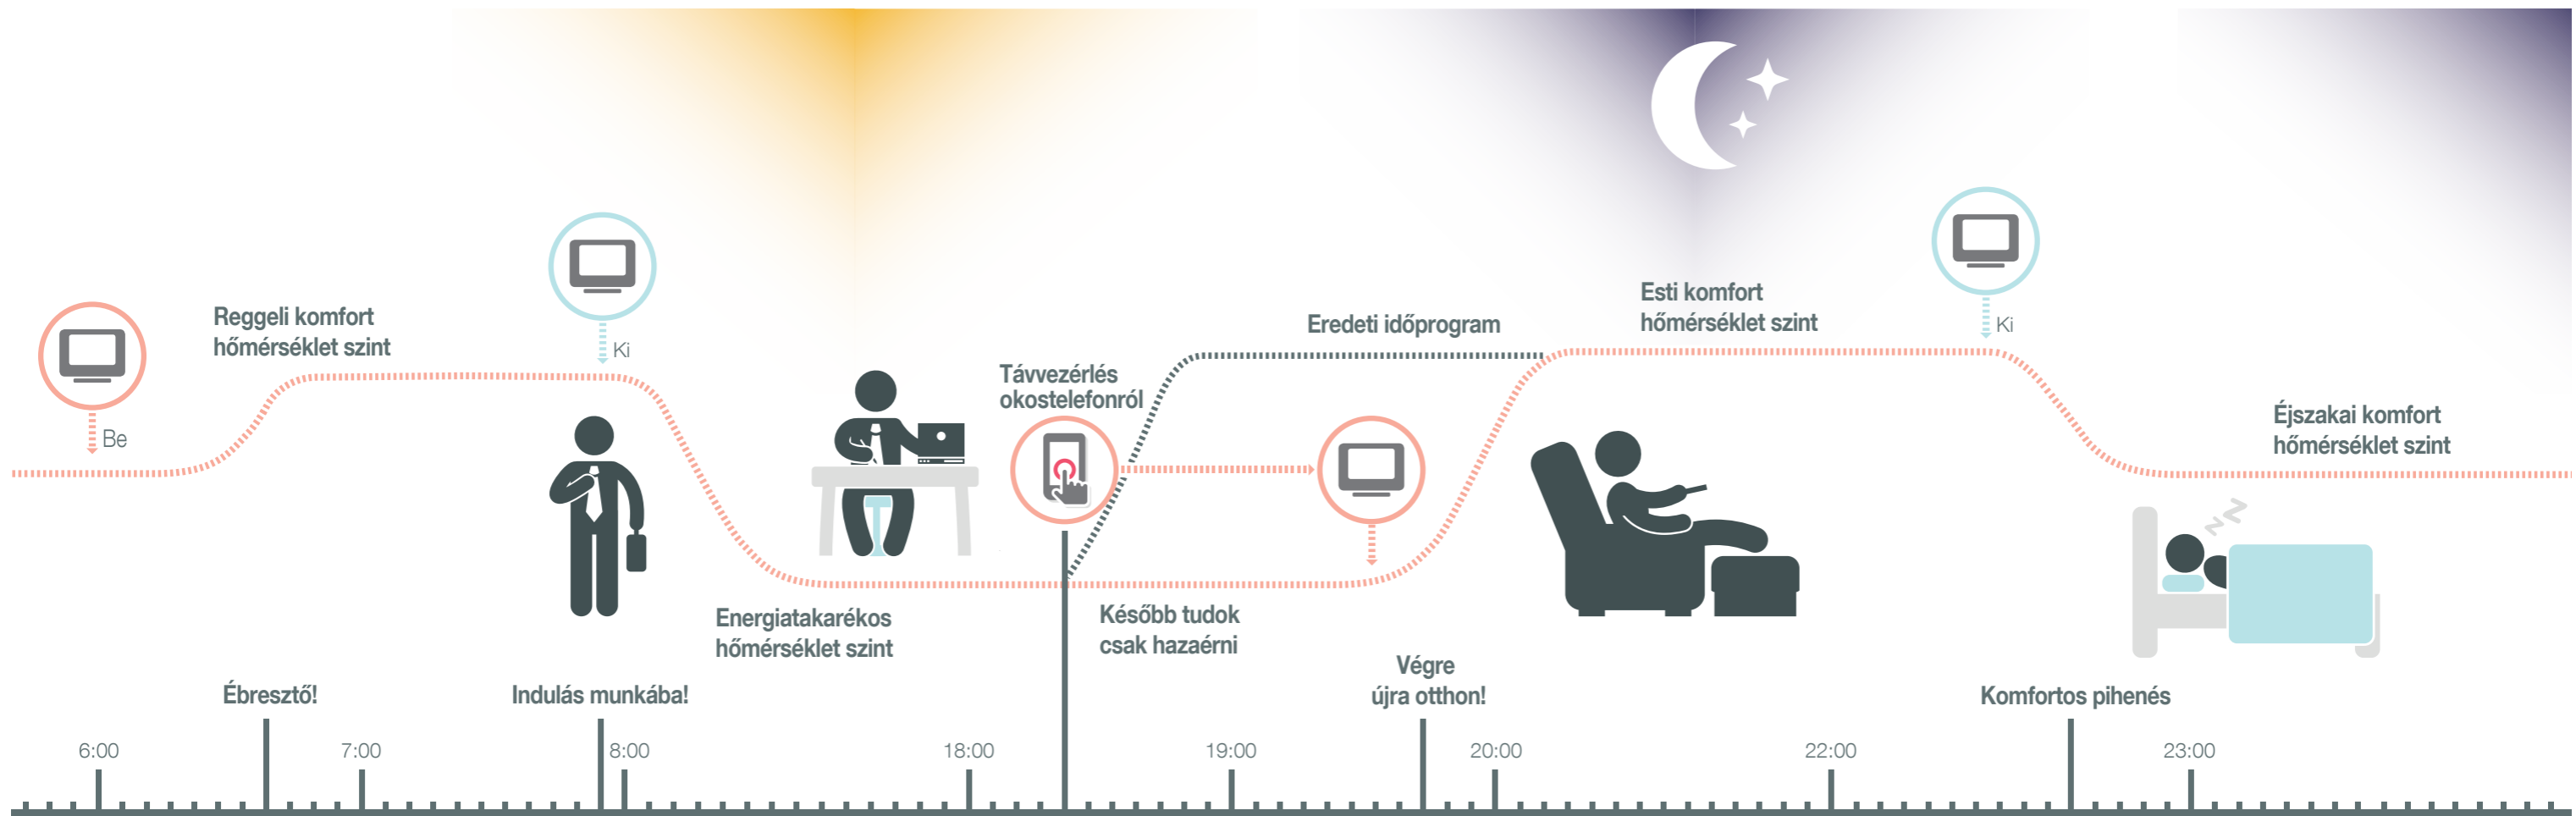

Az **evohome** rendszer rugalmassága a Honeywell saját fejlesztésű Total Connect Comfort felhő szolgáltatásában rejlik. A regisztráció és az okostelefon alkalmazás telepítése után, bármikor, bárhol is jár, felülbíráhatja fűtési rendszere időprogramját, akár egy érintéssel aktiválva valamelyik gyorsgomb funkciót: szabadnap, távollét, takarékos, fűtés ki. Ha később ér haza, feleslegesen ne dolgozzon a kazán. Így az Ön életstílusához alkalmazkodva vezérelheti otthona fűtési rendszerét, energiát és pénzt takarítva meg.

Az Ön otthona, az Ön kényelme

Az **evohome** rendszerrel nem csak ki- vagy bekapcsolhatja otthonában a fűtést, hanem időprogrammal vezérelt zónaszabályozást alakíthat ki. A zóna lehet egy vagy több szoba, vagy akár egy egész szint is, igényei és az ingatlan adottságai szerint. A kialakított zónákra a hét minden napjára készíthet időprogramot. Meghatározhatja milyen időpontban, melyik zónában hány fok legyen a hőmérséklet.

Az **evohome** segítségével olyan fűtési időprogramot készíthet, amely igazodik életstílusához és pontosan követi szokásait, szinte észrevétlenül biztosítja kényelmét.

Intelligens vezérlő egységeinkkel otthona bármely pontjáról beállíthatja az Önnek megfelelő hőmérsékletet.

Az **evohome** öntanuló rendszere pontosan tudja, ingatlanának mennyi időre van szüksége, hogy elérje az Ön által beállított, megfelelő hőmérsékletet. Így mindig időben kezd fűteni, és a fürdővíz is meleg lesz, amikor Önnek szüksége van rá.