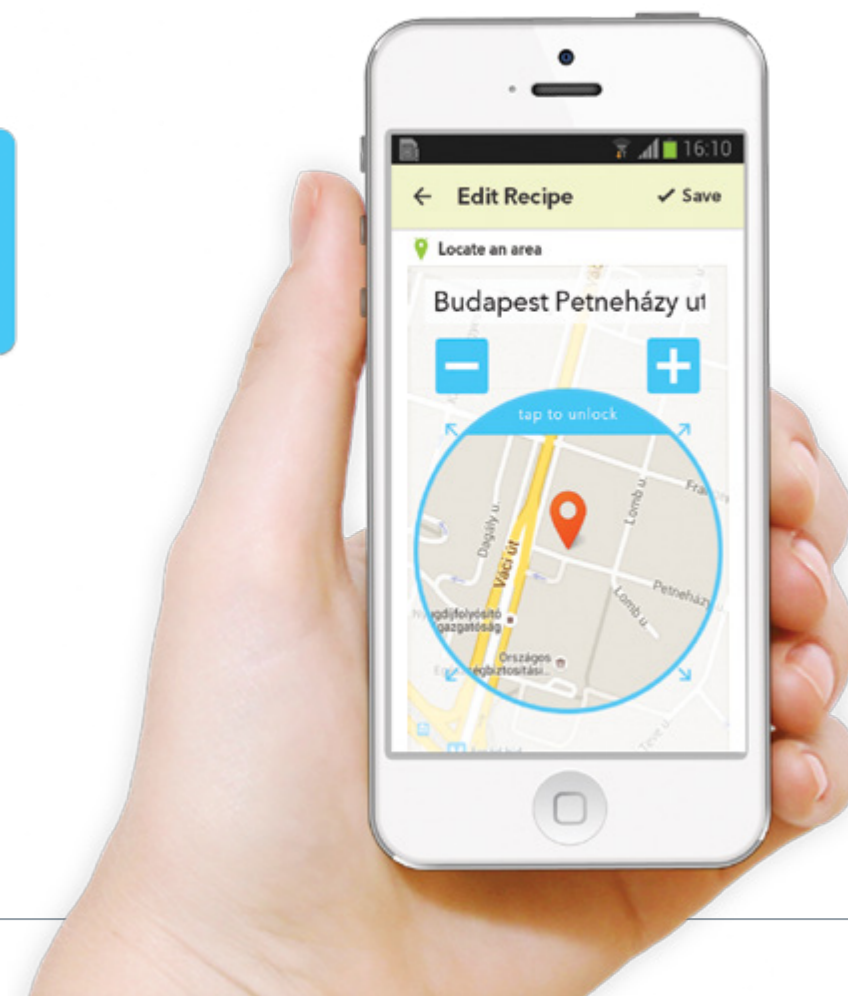

Igénei szerint automatizálhatja az evohome rendszer működését, kihasználhatja telefonja szenzorai és az internet adta lehetőségeket.

- Melegebbre állíthatja a fűtést, ha hirtelen elromlik az idő, vagy éppen ellenkezőleg: ha túlságosan megemelkedne a kinti hőmérséklet, aktiválhatja az **evohome** központ gazdaságos üzemmódját.
- Felvehet naptárjába egy eseményt, amiben, ha szerepel egy kulcsszó, például „otthonról dolgozom”, az "IFTTT" alkalmazás parancsot küld az **evohome** központnak az esemény időpontjában, hogy kapcsolja be a fűtést.
- A már elkészített receptek között, olyan mókásnak tűnő, mégis hasznos receptek is találhatóak, mint például az „ázott kutya”, ami magasabb hőfokra fűti a konyhát, ha esik kint az eső, így a séta után vizes bundával hazatérő kedvenc garantáltan nem fog fájni, a gazdájáról már nem is beszélve.